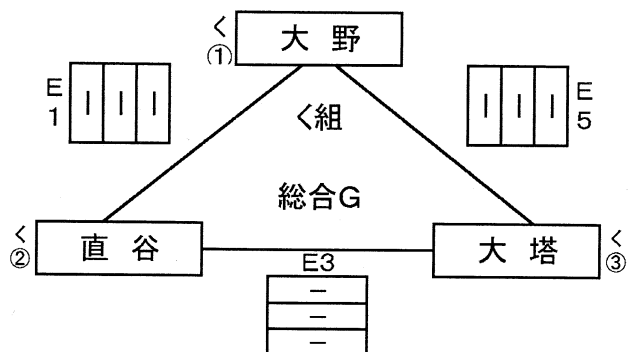

令和6年度 第47回長崎県小学生バレーボール大会佐世保市予選会 男子 予選組み合わせ

期日:場所 9月21日 土曜日 会場

総合G体育館 E・Fコート

21日(土)開場時間 AM9:00 監督会議AM9:30 第一試合開始時間AM10:00 試合球・ミカサ

<組	勝	負	勝率	得セ	失セ	セット率	得点	失点	ポイント率	順位
1 大野	0	0	0.00	0	0	0.00	0	0	0.00	
2 直谷	0	0	0.00	0	0	0.00	0	0	0.00	
3 大塔	0	0	0.00	0	0	0.00	0	0	0.00	