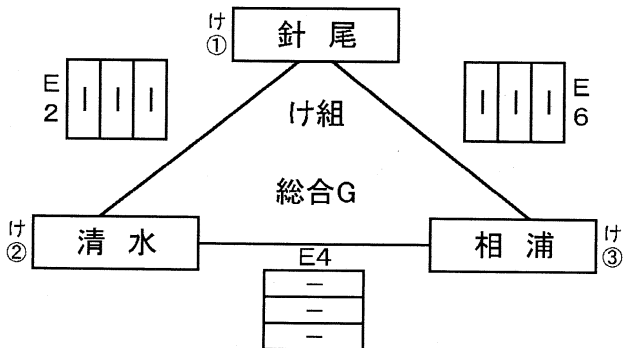

け組	勝	負	勝率	得セ	失セ	セット率	得点	失点	ポイント率	順位
4 針尾	0	0	0.00	0	0	0.00	0	0	0.00	
5 清水	0	0	0.00	0	0	0.00	0	0	0.00	
6 相浦	0	0	0.00	0	0	0.00	0	0	0.00	

け組 最終順位

1位	2位	3位

令和6年度 第47回長崎県小学生バレーボール大会佐世保市予選会 男子 予選組み合わせ

期日:場所 9月22日 男子

吉井北小学校体育館 G・Hコート

22日(日)開場時間 AM9:00 監督会議 AM9:10 第一試合開始時間AM9:40 試合球・ミカサ
第3試合終了後、昼食時間45分取ります。

G1	<組 1位	-	け組 3位	<組 2位
	勝 負	-	勝 負	
G2	<組 2位	-	け組 3位	<組 1位
	勝 負	-	勝 負	
G3	<組 1位	-	け組 2位	け組 3位
	勝 負	-	勝 負	
G4	<組 2位	-	け組 2位	<組 1位
	勝 負	-	勝 負	
G5	<組 1位	-	け組 1位	
	勝 負	-	勝 負	

H1	け組 1位	-	<組 3位	け組 2位
	勝 負	-	勝 負	
H2	け組 2位	-	<組 3位	け組 1位
	勝 負	-	勝 負	
H3	け組 1位	-	<組 2位	<組 3位
	勝 負	-	勝 負	
H4	<組 3位	-	け組 3位	け組 1位
	勝 負	-	勝 負	

22日 第5試合目の審判は第4試合目の勝ち2チームで行います。